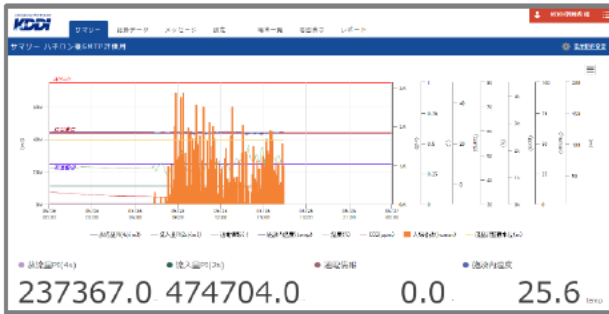

## Data view screenshots

Display the latest measurement data

運転管理日報		
現場名	XXXX現場	
累計対象日	2016/03/24	
時刻	※※流量 合計：m3	△△流量 合計：m3
0:00	2.5	2.5
1:00	2.4	2.6
2:00	2.4	2.4
3:00	2.2	2.6
4:00	2.3	5.6
5:00	2.1	4.5
6:00	4.5	4.5
7:00	4.3	3.2
8:00	4.3	2.8
9:00	3.4	5.6